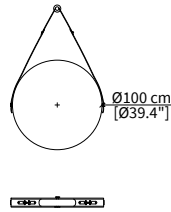

Mirror: bronzed bevelled mirror.

PALLADIO
Mirrors

SPECCHI / MIRRORS

cod. VFS80

Specchio Ø80 cm / Mirror Ø80 cm

cod. VFS100

Specchio Ø100 cm / Mirror Ø100 cm

cod. VFS140

Specchio Ø140 cm / Mirror Ø140 cm