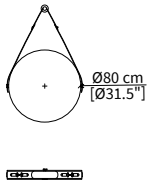

Mirror: bronzed bevelled mirror.

PALLADIO
Mirrors

SPECCHI / MIRRORS

cod. VFS80

Specchio Ø80 cm / Mirror Ø80 cm

cod. VFS100

Specchio Ø100 cm / Mirror Ø100 cm

cod. VFS140

Specchio Ø140 cm / Mirror Ø140 cm